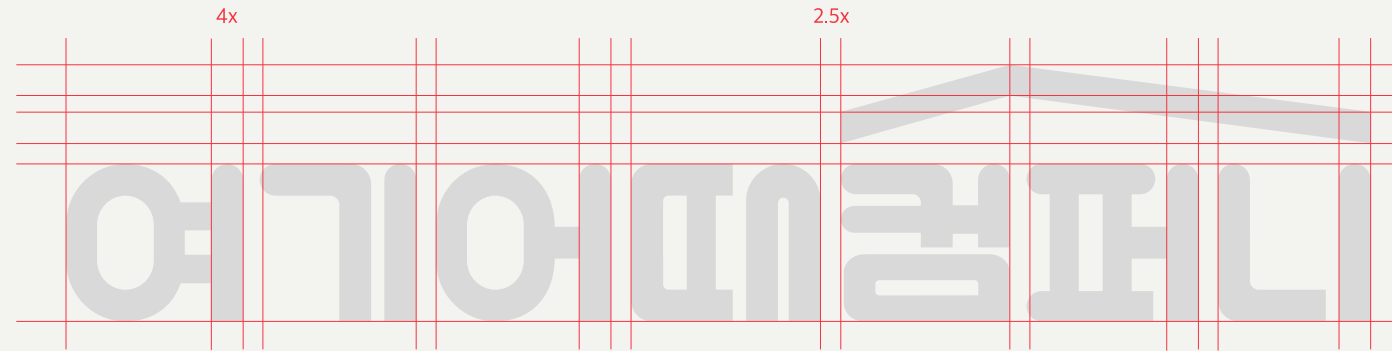

여기어때컴퍼니

여기어때컴퍼니

회사의 대표 서비스인 여기어때와 미션 '좋은 곳에서 행복한 시간을'의 장소(Place)를 표현하는 그래픽이 만나 이루어진 로고입니다.
글자의 곡선과 직선의 마무리는 친근하고 경쾌한 이미지를 표현하며, 친한 친구처럼 고객과 가까운 거리에서 소통하려는 의지를 담았습니다.
빨간색 로고 컬러는 지치지 않는 젊은 에너지로 역동적이고 지속가능한 성장을 만드는 회사의 모습을 표현합니다.

BASIC LOGO / KOREAN

Minimum Size

Digital 100px width Print 20mm width

Logotype.

* 기본 한글 로고타입 사용을 원칙으로 하되, 영문의 필요 또는 사용이 어려울 경우, 영문 로고타입을 사용한다.

BASIC LOGO / ENGLISH

Minimum Size

Digital 100px width Print 20mm width

Digital 60px width Print 20mm width

SLOGAN TYPE

Minimum Size

Digital 90 width Print 25mm width

BRAND COLORS

HOTEL TIME

Color.

**PRIMARY
COLOR**